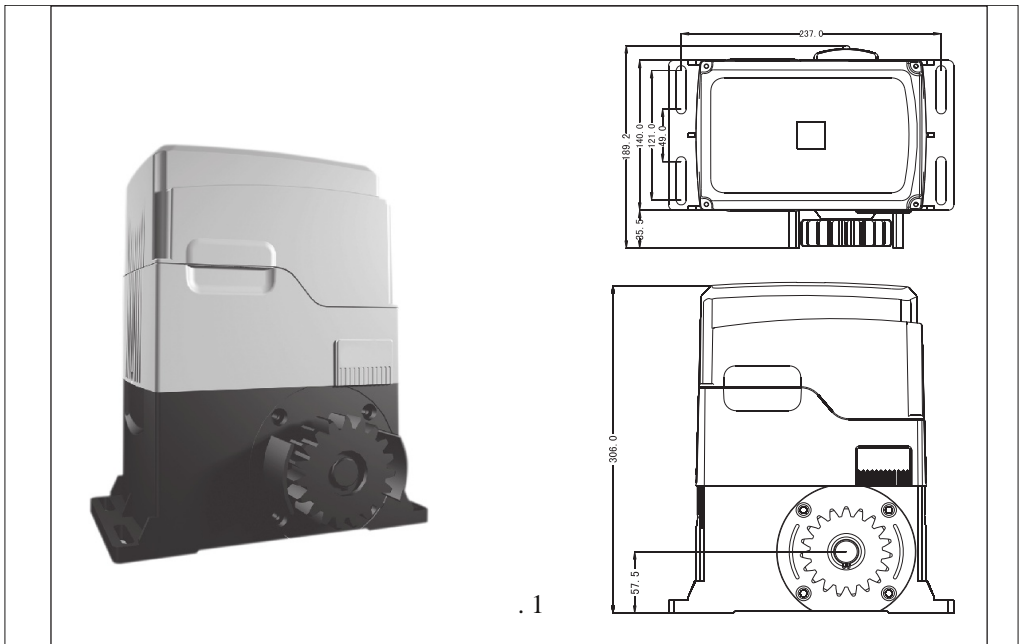

bytec

SB-1000

ОБЩИЕ ТРЕБОВАНИЯ БЕЗОПАСНОСТИ

1. !
- 2.
3. ,
4. (,),
- 5.
6. ,
7. ,
- 8.
- 9.
10. ,
11. ()
12. /
- 13.
- 14.
15. ,
16. 220
- 17.
18. (, . .)

1000

()	370
(/)	220/50
()	600
(/)	1400
()	1000
(/)	9,5
(%)	40
(IP)	44